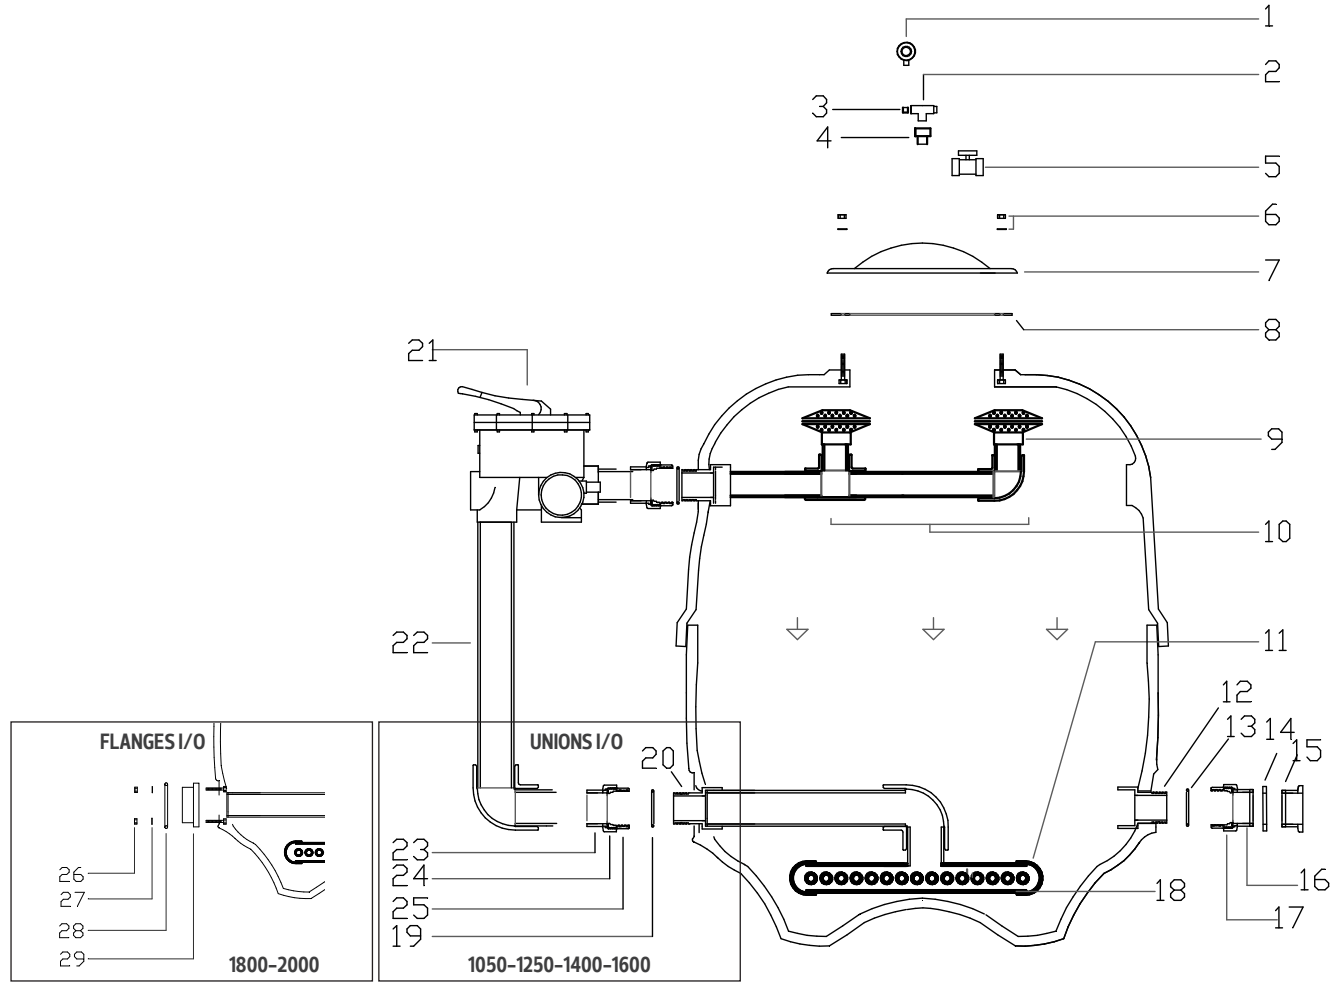

MUREX SERİSİ FİLTRELER YEDEK PARÇALARI | MUREX FILTERS SPARE PARTS

NO	ÜRÜN AÇIKLAMASI	NO	PRODUCT NAME	1050	1250	1400	1600	1800	2000
1.	Manometre	1.	Manometer	KOD #	KOD #	KOD #	KOD #	KOD #	KOD #
2.	PVC Te	2.	PVC Te	ZZU39 1	ZZU39 1	ZZU39 1	ZZU39 1	ZZU39 1	ZZU39 1
3.	Manometre Adaptörü	3.	Manometer Connector	EKA46 1	EKA46 1	EKA46 1	EKA46 1	EKA46 1	EKA46 1
4.	Adaptör	4.	Adaptor	HUB10 1	HUB10 1	HUB10 1	HUB10 1	HUB10 1	HUB10 1
5.	Küresel Vana	5.	Union Valve	ELN15 1	ELN15 1	ELN15 1	ELN15 1	ELN15 1	ELN15 1
6.A	Prinç Somun	6.A	Brass Nut	EJS01 1	EJS01 1	EJS01 1	EJS01 1	EJS01 1	EJS01 1
6.B	Inox Pul	6.B	SS Washer	MWP57 16	MWP57 16	MWP57 16	MWP57 16	MWP57 16	MWP57 16
7.	Üst Kapak	7.	Filter Cover	ZWV77 16	ZWV77 16	ZWV77 16	ZWV77 16	ZWV77 16	ZWV77 16
8.	Filtre Kapak Contası	8.	Filter Cover O-Ring	MWP95 1	MWP95 1	MWP95 1	MWP95 1	MWP95 1	MWP95 1
9.	Difüzör	9.	Diffuser	HUP02 1	HUP02 1	HUP02 1	HUP02 1	HUP02 1	HUP02 1
10.	Difüzör Tesisatı	10.	Diffuzer Pipe System	HTA03 1	HTA03 2	HTA03 2	HTA03 4	HTA03 4	HTA03 4
11.	Kollektör	11.	Collector	HUB12 1	HUB02 1	HUB13	HUB03 2	HUB14	HUB04 2
12.	Drenaj Tapası	12.	Draing Plug	HTA20 1	ZWP99 1	ZWP99 1	HTA20 4	HTA20 4	HTA20 4
13.	Rakor O-Ring 65x75x7mm	13.	Union O-Ring 65x75x7mm	ZZU18 1	ELA02 1	ELA02 1	ELA02 1	ELA02 1	ZZU18 1
14.	Rakor O-Ring 56x6mm	14.	Union O-Ring 56x6mm	-	HTP50 1	HTP50 1	HTP50 1	HTP50 1	-
15.	PVC Körtapa	15.	PVC Cap	-	HTP05 1	HTP05 1	HTP05 1	HTP05 1	-
16.	Üst Rakor Bağlantı Parçası	16.	Union Valve Conn. Piece	-	EKA20 1	EKA20 1	EKA20 1	EKA20 1	-
17.	Filtre Rakor Gövdesi	17.	Filter Union Body	-	HTA10 1	HTA10 1	HTA10 1	HTA10 1	-
18.A	Düz Filtre Nozulu	18.A	Filter Lateral Nozzle	-	HTA08 1	HTA08 1	HTA08 1	HTA08 1	-
18.B	Düz Nozul	18.B	Filtration Lateral	AAA29 12	AAB15 16	AAA15 16	AAA16 48	AAA16 48	AAA16 48
18.C	Dişli Manşon	18.C	Thr. Socket	AAB15 12	AAA17 16	AAA16 16	-	-	AAA15 48
19.	U Conta	19.	U Gasket	AAA17 12	AAA28 16	AAA17 16	-	-	-
20.	PVC Adaptör (Diştan Dişli)	20.	PVC Adaptor (Male Thr.)	BDT96 2	ZWW28 2	ZWW28 2	ZWW28 2	-	-
21.	Altı Yollu Vana	21.	Multiport 6 Ways Valve	ELN19 2	ELN21 2	ELN21 2	ELN21 2	-	-
22.	Altı Yollu Vana Bağlantı Tesisatı	22.	Multiport Valve Connection Kit	AAZ26 1	AAZ03 1	-	-	-	-
23.	PVC Kole	23.	PVC Saddle	* 1	* 1	-	-	-	-
24.	PVC Flanş	24.	PVC Flange	ELN57 2	ELN59 2	ELN59 2	ELN59 2	-	-
25.	PVC Adaptör (İçten Dişli)	25.	PVC Adaptor (Female Thr.)	ELN43 2	ELN45 2	ELN45 2	ELN45 2	-	-
26.	Pirinç Somun	26.	Brass Nut	ELA11 2	ELA13 2	ELA13 2	ELA13 2	-	-
27.	Inox Pul	27.	SS Washer	-	-	-	-	MWP57 16	MWZ78 16
28.	PVC Flanş	28.	PVC Flange	-	-	-	-	ZWV77 16	MWS84 16
29.	PVC Kole	29.	PVC Saddle	-	-	-	-	ELN46 2	ELN47 2
				-	-	-	-	ELN60 2	ELN61 2