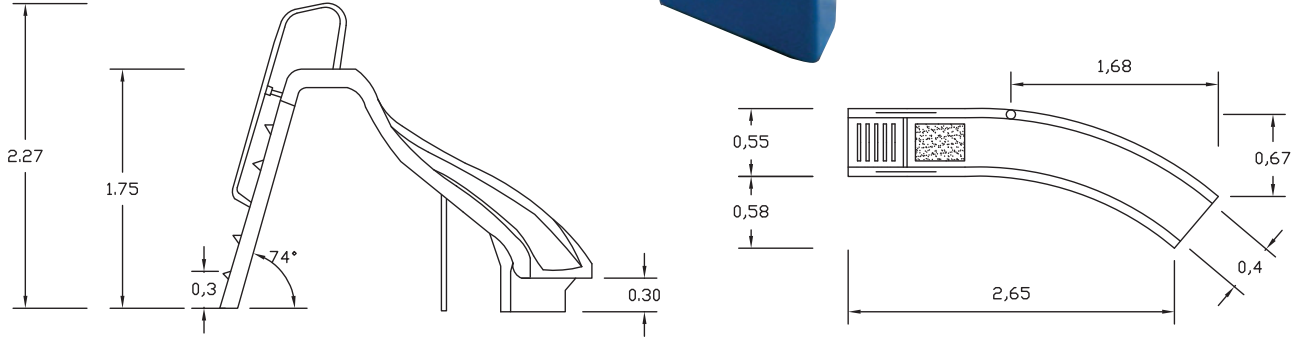

SAĞA DÖNÜŞLÜ

Düz modellerin yanı sıra, dönüşlü modeller daha fazla eğlence almanızı sağlar.

PARLAK MAVİ RENK

Pina kaydırağın tamamı tek renk standart mavidir.

CTP BASAMAKLAR

Camelyaf takviyeli polyeşterden üretilen basamaklar son derece güvenli ve uzun ömürlüdür.

ÖZELLİKLER

Kayma Uzunluğu : 2,50 M
Gövde Malzemesi : CTP
Tutamaklar : S/S AISI304

Tüm parçalar pakete dahildir.

TEKNİK ÇİZİM

YAN GÖRÜNÜŞ

ARKA GÖRÜNÜŞ

ÖN GÖRÜNÜŞ

DAĞITICI FİRMA